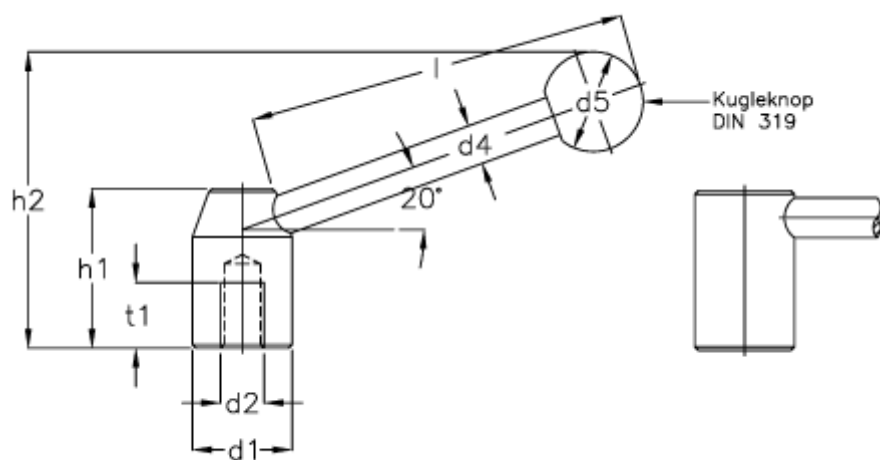

Varenummer: 20464428
Beskrivelse: E+G Spændegreb
GN 212-25-M12-D

Mål

$d1$	= 25
$d2$	= M 12
$d4$	= 10
$d5$	= 25
$h1$	= 42
$h2$	= 76.0
l	= 96
$t1$ min.	= 18